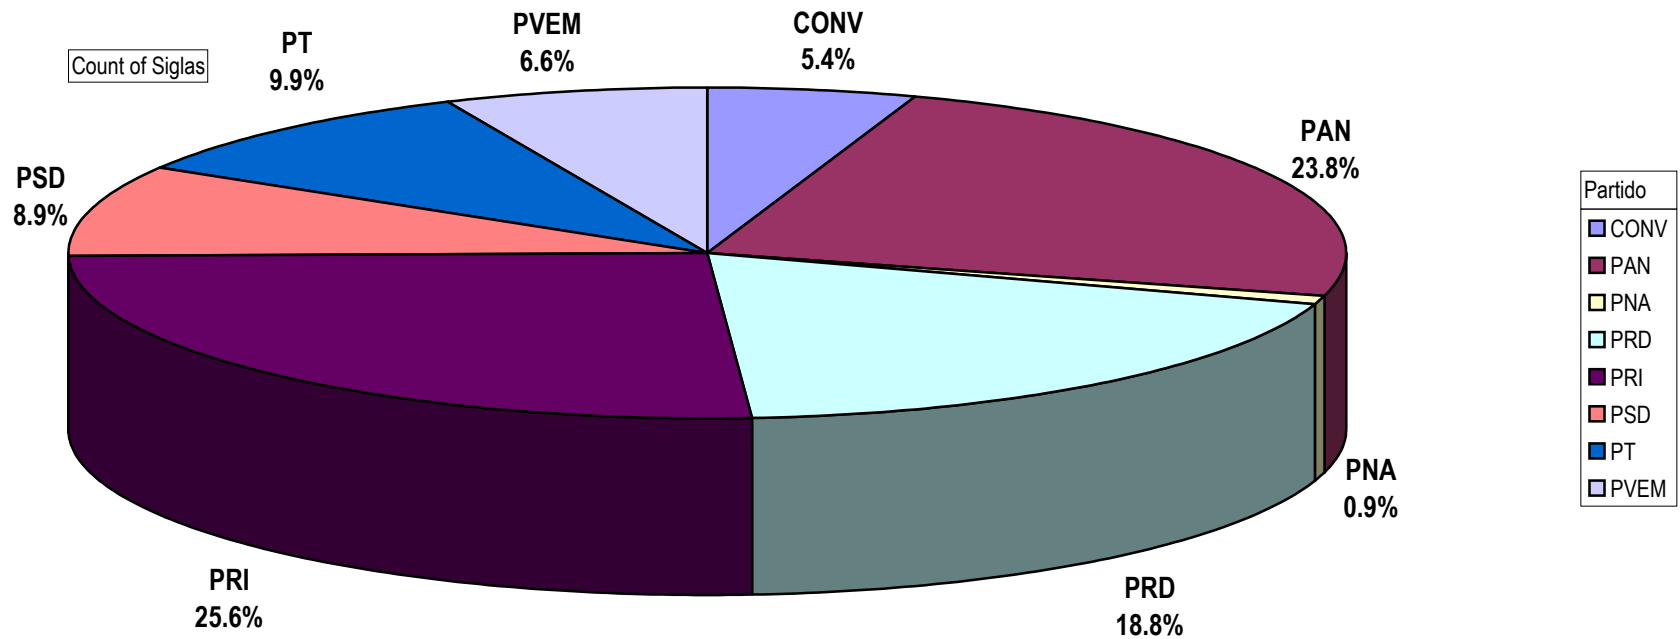

Grupo(Todas)

CONCENTRADO DE VALORACION DE NOTAS EN RADIO Del 11 al 17 de Mayo del 2009

Count of Siglas

Cualquier Partido Político o Coalición no reflejado en la presente gráfica indica de que no tuvo participación en el Periodo del Informe y el Grupo Respectivo, al igual que cualquier medio o programa no señalado indica que no tuvo notas en el periodo

Partido

Grupo(Todas)

PORCENTUAL DEL CONCENTRADO DE VALORACION DE NOTAS EN RADIO

Cualquier Partido Político o Coalición no reflejado en la presente gráfica indica de que no tuvo participación en el Periodo del Informe y el Grupo Respectivo, al igual que cualquier medio o programa no señalado indica que no tuvo notas en el periodo.