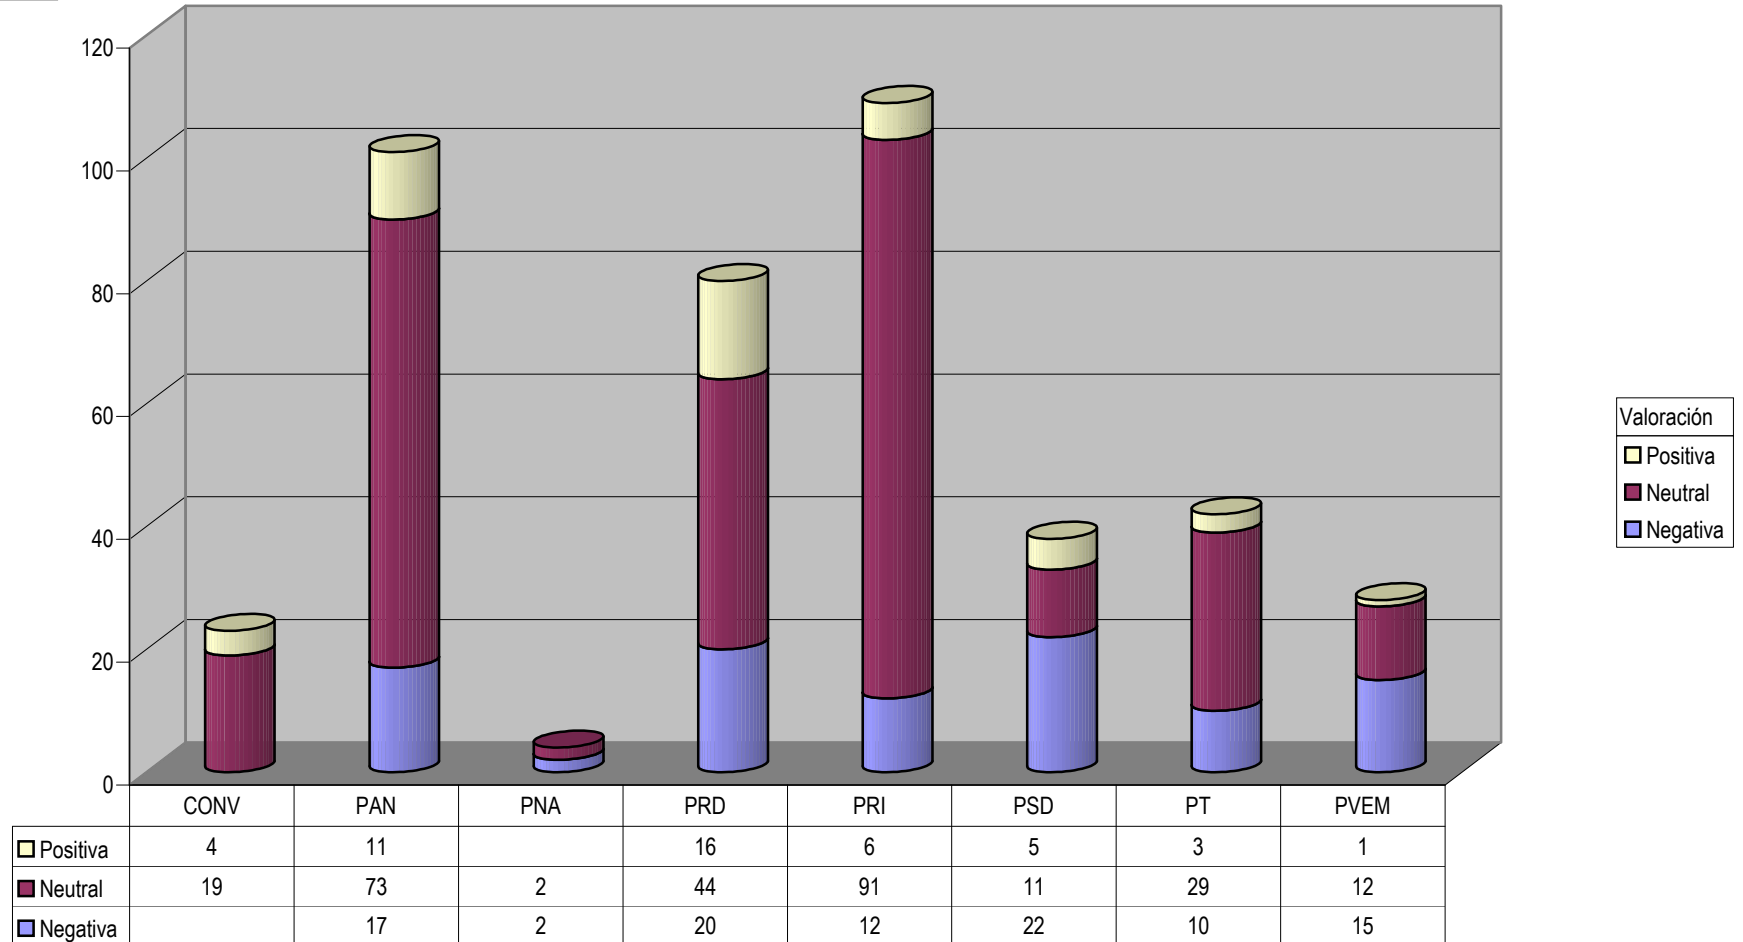

Grupo(Todas)

CONCENTRADO DE VALORACION DE NOTAS EN RADIO Del 11 al 17 de Mayo del 2009

Count of Siglas

Cualquier Partido Político o Coalición no reflejado en la presente gráfica indica de que no tuvo participación en el Periodo del Informe y el Grupo Respectivo, al igual que cualquier medio o programa no señalado indica que no tuvo notas en el periodo

Partido

Grupo(Todas)

PORCENTUAL DEL CONCENTRADO DE VALORACION DE NOTAS EN RADIO

Cualquier Partido Político o Coalición no reflejado en la presente gráfica indica de que no tuvo participación en el Periodo del Informe y el Grupo Respectivo, al igual que cualquier medio o programa no señalado indica que no tuvo notas en el periodo.